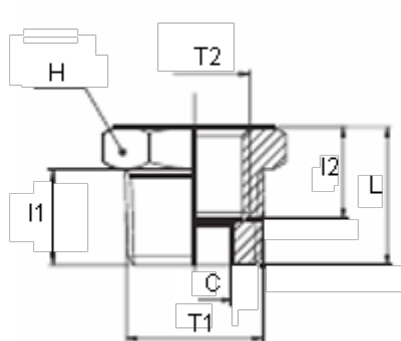

Varenummer: 5891140TR3412
Beskrivelse: Reduktionsstykke1140TR
Reduktion, R3/4" - G1/2"

Mål

C = 15.0

H = 27

L = 20.0

I1 = 14.0

I2 = 14.0

T1 = 3/4"

T2 = 1/2"